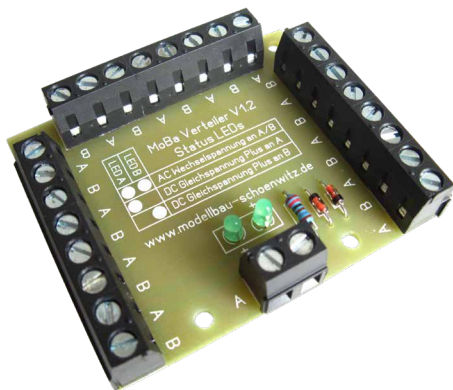

## MoBa-Verteiler V1 – Fertigbaustein

Bedienungs- und Anschlussanleitung

Dank des MoBa-Verteilers ist es möglich, komfortabel unter der Modellbahnanlage zu verdrahten. Über die hochwertigen Schraubklemmen lassen sich schnell neue Verbraucher oder Gleisabschnitte mit Spannung versorgen.

## Technische Daten:

- 26 Klemmpunkte – 13x „A“ und 13x „B“
- Status LEDs
- Strombelastbarkeit pro Klemme – max. 6A
- Gesamtstrombelastbarkeit – max. 8A (Einspeisung an 2-poliger Klemme)
- Maximalspannung – 30V AC/DC
- Abmessungen ca. (L x B x H) – 60mm x 52mm x 13mm
- 4 Bohrlöcher zur Platinenbefestigung

## 4-fach Modellbahn Moba Sicherungsverteiler V1 mit Feinsicherungen

Artikelnummer: 50185

## 4-fach Modellbahn Moba Sicherungsverteiler V1 mit PTC Sicherungen

Artikelnummer: 50186